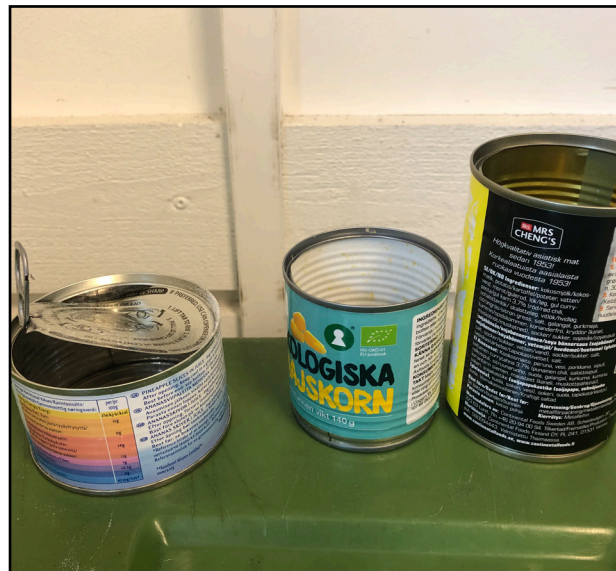

## Att återvinna 2

Materialet tillhör metodstöd: Människa och miljö

Batteri

Farligt avfall

Färgburk

Glödlampor

Sprayburk

Pantflaskor och pantburkar

## Att återvinna 2

Materialet tillhör metodstöd: Människa och miljö

Pappersförpackning

Plastförpackning

Möbler

Glasförpackning

Metallförpackning

Trädgårdsavfall

## Att återvinna 2

Materialet tillhör metodstöd: Människa och miljö

Tegel och grovsopor

Däck

Metallskrot

Medicin

Gasoltub

Kläder