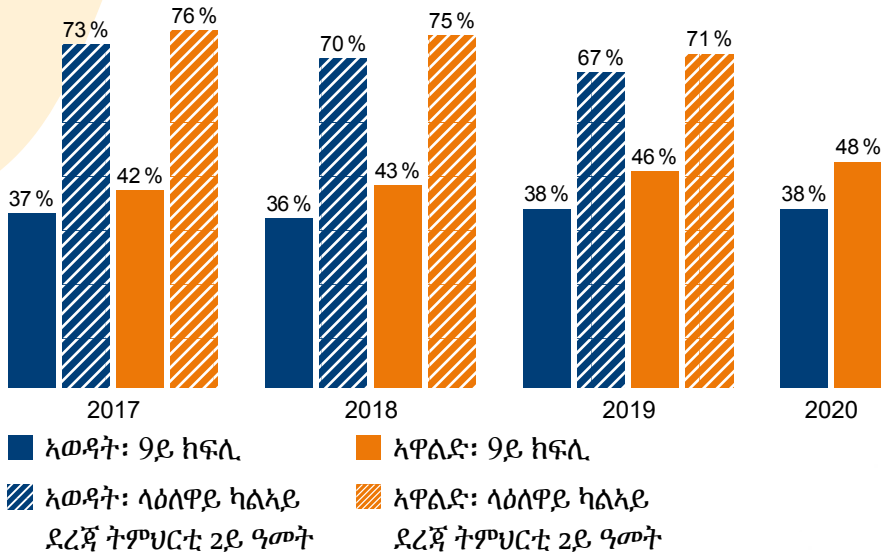

ጭብጥታት

- ኣብ ሲስተምቦላጌት (Systembolaget)፡ አልኮል ንምግዛእ 20 ዓመት ክትመልእ ኣለካ።
- ኣብ ቤት መግቢ አልኮል ንክትግልገል ወዲ 18 ዓመት ክትከውን ኣለካ።
- ኣብ ድኳናት፡ ካብ ማእከላይ-ሓይሊ ዘለዎ ቢራ ነቶም ዕድሚኦም 18 ዓመትን ልዕሊኡን ዝኾኑ ጥራይ እዩ ዝሸየጥ።
- ንትሕቲ ዕድመ አልኮላዊ መስተ ዝሸይጥ ወይ ዝገዝእ ሱብ ብገንዘብ ክቕጻዕ ወይ ክእሰር ይኸእል።

ንምፍላጥ ዘሓጉሱ

ኩሎም መንእሰያት ኣልኮል ኣይሰትዩን እዮም። ብዙሓት መንእሰያት ምሉእ ብምሉእ ክርሕቁ ዝወሰኑ እዮም። መብዛሕትኦም እቶም ናብ ታሽዓይ ክፍሊ ዝኣትዉ ዘለው፡ ኣልኮላዊ መስተ ሰትዮም ዘይፈልጡ እዮም።

እቲ ወላዲ ኣልኮላዊ መስተ ብምቕራብ፡ ነቲ ምስ ኣልኮላዊ መስተ ዘለዎም ስሕብት ከም ዝንኪ ክገብሩ ይኸእሉ እዮም ዝብል ጽውጽዎይ እዩ። ብኣንጻሩ እኳ ደኣ፡ ብወለዶም ኣልኮላዊ መስተ ኸሰትዩ ዝቐረብሎም መንእሰያት፡ ካብቶም ካብ ወለዶም ኣልኮላዊ መስተ ዘይረኽቡ ንላዕሊ ኣልኮላዊ መስተ ከም ዝሰትዩ መጽናዕትታት ይሕብር እዩ። ብመሰረት መጽናዕትታት፡ መብዛሕትኦም መንእሰያት፡ ወላዲ ንደቆም ኣልኮላዊ መስተ ምዕዳግ ጌጋ ከም ዝኸነገ ገይሮም እዮም ዝሓሰቡ።

ስታቲስቲክስ

መጠን ዝምድና ኣብ 9ይ ክፍሊን ልዕሊኡን ዘለው ናይ ካልኣይ ደረጃ ተመሃሮ ኣብዘን ዝሓለፉ 12 ኣዋርሕ እንተወሓደ ሓንሳብ ኣልኮል ዝሰተዩ፡

Skolelevers drogvanor [ተመሃሮ ቤት ትምህርቲ ኣጠቓቕማ ሓሸሽ]: CAN 2020

ሕቶ እንተ ሃልዩካ ወይ ሓዘዝን ደገፍን እንተ ደሊኻ፡ ናብ መን ኢኻ ከትካይድ እትኽእል፡